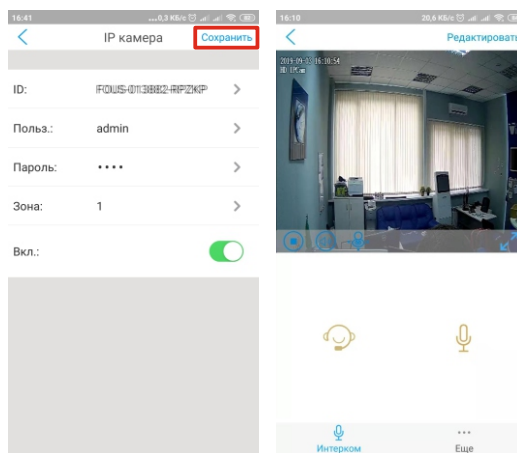

ViGUARD CAM C

ВОЗМОЖНОСТИ

Цифровая камера предназначена для работы в составе беспроводных систем ViGUARD HOME COMPACT, FAST, FAST BOX, через мобильные приложения ViGUARD P2P и ViGUARD Home.

Основное назначение камеры - видео-подтверждение тревог. ViGUARD P2P (FAST/FAST BOX) - камера добавляется при помощи QR-код сканнера и дает только возможность просмотра видео онлайн, по запросу либо при получении тревожного события в приложение. (автоматическое подключение к интернет через LAN/DHCP). ViGUARD HOME (HOME COMPACT) - позволят изменять настройки камеры (например WiFi, детектор движения, формат microSD карты, просмотр видео из архива), привязка к зонам охранной системы HOME COMPACT. Объединение в одном аккаунте нескольких камер и систем HOME COMPACT.

Автоматическое переключение на WiFi в случае отключения LAN соединения (при условии что WiFi соединение было заранее настроено).

ViGUARD P2P

ДОБАВЛЕНИЕ И ПРОСМОТР

ViGUARD HOME

ViGUARD HOME (start)

ViGUARD HOME

Подробные инструкции на канале ViGUARD