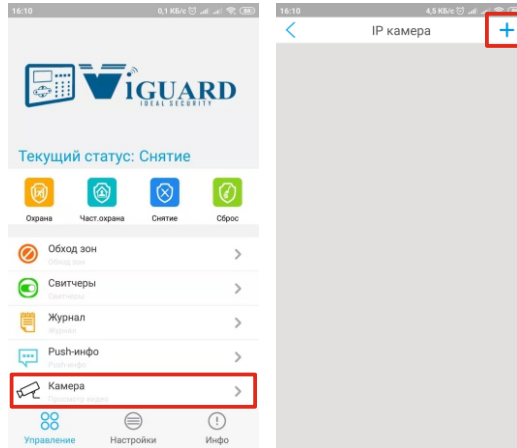

ViGUARD CAM C

ВОЗМОЖНОСТИ

Цифровая камера предназначена для работы в составе беспроводных систем ViGUARD HOME COMPACT, FAST, FAST BOX, через мобильные приложения ViGUARD P2P и ViGUARD Home.

Основное назначение камеры - видео-подтверждение тревог. ViGUARD P2P (FAST/FAST BOX) - камера добавляется при помощи QR-код сканнера и дает только возможность просмотра видео онлайн, по запросу либо при получении тревожного события в приложение. (автоматическое подключение к интернет через LAN/DHCP). ViGUARD HOME (HOME COMPACT) - позволят изменять настройки камеры (например WiFi, детектор движения, формат microSD карты, просмотр видео из архива), привязка к зонам охранной системы HOME COMPACT. Объединение в одном аккаунте нескольких камер и систем HOME COMPACT.

Автоматическое переключение на WiFi в случае отключения LAN соединения (при условии что WiFi соединение было заранее настроено).

ViGUARD P2P

ДОБАВЛЕНИЕ И ПРОСМОТР

ViGUARD HOME

ViGUARD HOME (start)

ViGUARD HOME