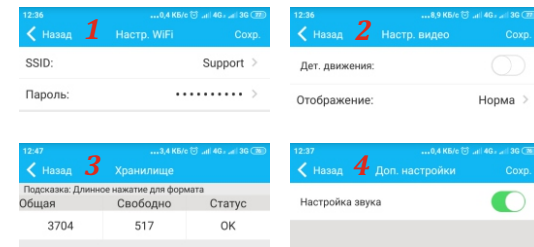

ViGUARD CAM C

ВОЗМОЖНОСТИ

Цифровая камера предназначена для работы в составе беспроводных систем ViGUARD HOME COMPACT, FAST, FAST BOX, через мобильные приложения ViGUARD P2P и ViGUARD Home.

Основное назначение камеры - видео-подтверждение тревог. ViGUARD P2P (FAST/FAST BOX) - камера добавляется при помощи QR-код сканнера и дает только возможность просмотра видео онлайн, по запросу либо при получении тревожного события в приложение. (автоматическое подключение к интернет через LAN/DHCP). ViGUARD HOME (HOME COMPACT) - позволят изменять настройки камеры (например WiFi, детектор движения, формат microSD карты, просмотр видео из архива), привязка к зонам охранной системы HOME COMPACT. Объединение в одном аккаунте нескольких камер и систем HOME COMPACT.

Автоматическое переключение на WiFi в случае отключения LAN соединения (при условии что WiFi соединение было заранее настроено).

ViGUARD P2P

ДОБАВЛЕНИЕ И ПРОСМОТР

ViGUARD HOME

ViGUARD HOME (start)

ViGUARD HOME

Подробные инструкции на канале ViGUARD