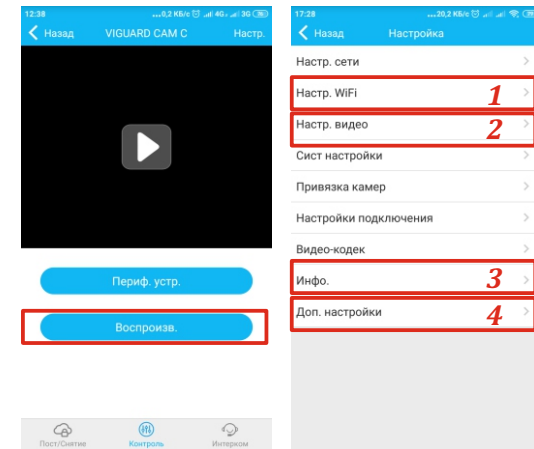

ViGUARD CAM C

ВОЗМОЖНОСТИ

Цифровая камера предназначена для работы в составе беспроводных систем ViGUARD HOME COMPACT, FAST, FAST BOX, через мобильные приложения ViGUARD P2P и ViGUARD Home.

Основное назначение камеры - видео-подтверждение тревог. ViGUARD P2P (FAST/FAST BOX) - камера добавляется при помощи QR-код сканнера и дает только возможность просмотра видео онлайн, по запросу либо при получении тревожного события в приложение. (автоматическое подключение к интернет через LAN/DHCP). ViGUARD HOME (HOME COMPACT) - позволят изменять настройки камеры (например WiFi, детектор движения, формат microSD карты, просмотр видео из архива), привязка к зонам охранной системы HOME COMPACT. Объединение в одном аккаунте нескольких камер и систем HOME COMPACT.

Автоматическое переключение на WiFi в случае отключения LAN соединения (при условии что WiFi соединение было заранее настроено).

ViGUARD P2P

ДОБАВЛЕНИЕ И ПРОСМОТР

ViGUARD HOME

ViGUARD HOME (start)

ViGUARD HOME