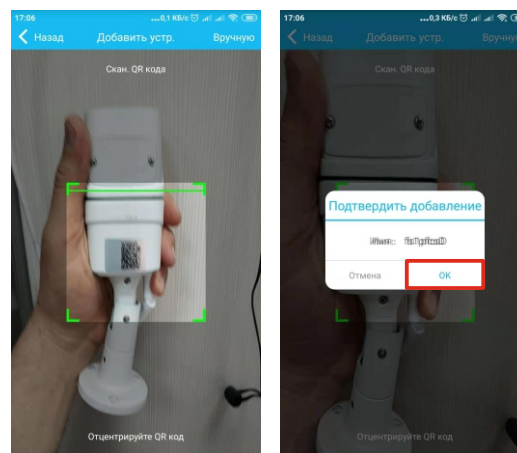

ViGUARD CAM C

ВОЗМОЖНОСТИ

Цифровая камера предназначена для работы в составе беспроводных систем ViGUARD HOME COMPACT, FAST, FAST BOX, через мобильные приложения ViGUARD P2P и ViGUARD Home.

Основное назначение камеры - видео-подтверждение тревог. ViGUARD P2P (FAST/FAST BOX) - камера добавляется при помощи QR-код сканнера и дает только возможность просмотра видео онлайн, по запросу либо при получении тревожного события в приложение. (автоматическое подключение к интернет через LAN/DHCP). ViGUARD HOME (HOME COMPACT) - позволят изменять настройки камеры (например WiFi, детектор движения, формат microSD карты, просмотр видео из архива), привязка к зонам охранной системы HOME COMPACT. Объединение в одном аккаунте нескольких камер и систем HOME COMPACT.

Автоматическое переключение на WiFi в случае отключения LAN соединения (при условии что WiFi соединение было заранее настроено).

ViGUARD P2P

ДОБАВЛЕНИЕ И ПРОСМОТР

ViGUARD HOME

ViGUARD HOME (start)

ViGUARD HOME

Подробные инструкции на канале ViGUARD