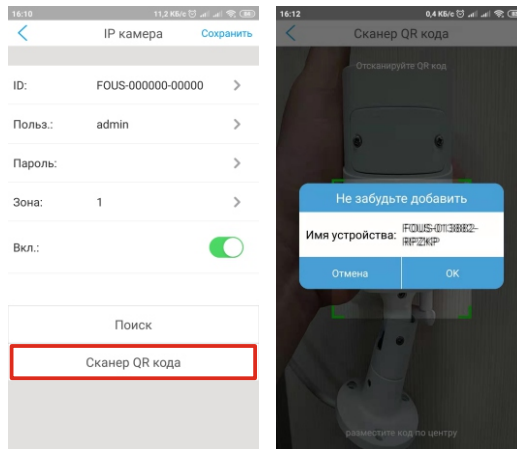

ViGUARD CAM C

ВОЗМОЖНОСТИ

Цифровая камера предназначена для работы в составе беспроводных систем ViGUARD HOME COMPACT, FAST, FAST BOX, через мобильные приложения ViGUARD P2P и ViGUARD Home.

Основное назначение камеры - видео-подтверждение тревог. ViGUARD P2P (FAST/FAST BOX) - камера добавляется при помощи QR-код сканнера и дает только возможность просмотра видео онлайн, по запросу либо при получении тревожного события в приложение. (автоматическое подключение к интернет через LAN/DHCP). ViGUARD HOME (HOME COMPACT) - позволят изменять настройки камеры (например WiFi, детектор движения, формат microSD карты, просмотр видео из архива), привязка к зонам охранной системы HOME COMPACT. Объединение в одном аккаунте нескольких камер и систем HOME COMPACT.

Автоматическое переключение на WiFi в случае отключения LAN соединения (при условии что WiFi соединение было заранее настроено).

ViGUARD P2P

ДОБАВЛЕНИЕ И ПРОСМОТР

ViGUARD HOME

ViGUARD HOME (start)

ViGUARD HOME

Подробные инструкции на канале ViGUARD