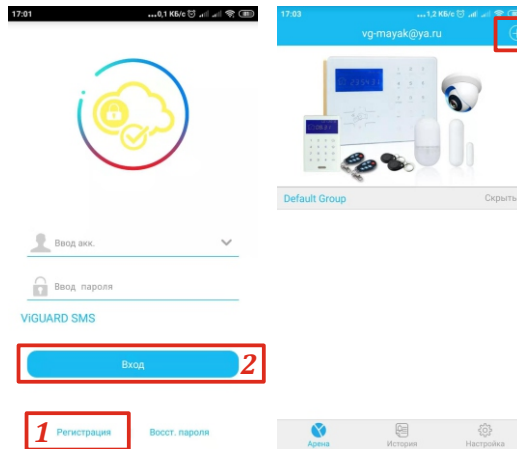

ViGUARD CAM C

ВОЗМОЖНОСТИ

Цифровая камера предназначена для работы в составе беспроводных систем ViGUARD HOME COMPACT, FAST, FAST BOX, через мобильные приложения ViGUARD P2P и ViGUARD Home.

Основное назначение камеры - видео-подтверждение тревог. ViGUARD P2P (FAST/FAST BOX) - камера добавляется при помощи QR-код сканнера и дает только возможность просмотра видео онлайн, по запросу либо при получении тревожного события в приложение. (автоматическое подключение к интернет через LAN/DHCP). ViGUARD HOME (HOME COMPACT) - позволят изменять настройки камеры (например WiFi, детектор движения, формат microSD карты, просмотр видео из архива), привязка к зонам охранной системы HOME COMPACT. Объединение в одном аккаунте нескольких камер и систем HOME COMPACT.

Автоматическое переключение на WiFi в случае отключения LAN соединения (при условии что WiFi соединение было заранее настроено).

ViGUARD P2P

ДОБАВЛЕНИЕ И ПРОСМОТР

ViGUARD HOME

ViGUARD HOME (start)

ViGUARD HOME