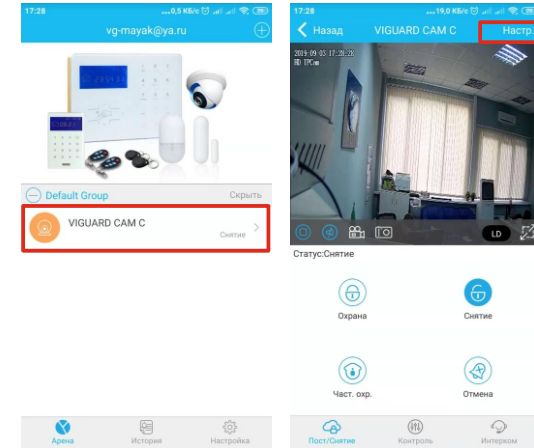

ViGUARD CAM C

ВОЗМОЖНОСТИ

Цифровая камера предназначена для работы в составе беспроводных систем ViGUARD HOME COMPACT, FAST, FAST BOX, через мобильные приложения ViGUARD P2P и ViGUARD Home.

Основное назначение камеры - видео-подтверждение тревог. ViGUARD P2P (FAST/FAST BOX) - камера добавляется при помощи QR-код сканнера и дает только возможность просмотра видео онлайн, по запросу либо при получении тревожного события в приложение. (автоматическое подключение к интернет через LAN/DHCP). ViGUARD HOME (HOME COMPACT) - позволят изменять настройки камеры (например WiFi, детектор движения, формат microSD карты, просмотр видео из архива), привязка к зонам охранной системы HOME COMPACT. Объединение в одном аккаунте нескольких камер и систем HOME COMPACT.

Автоматическое переключение на WiFi в случае отключения LAN соединения (при условии что WiFi соединение было заранее настроено).

ViGUARD P2P

ДОБАВЛЕНИЕ И ПРОСМОТР

ViGUARD HOME

ViGUARD HOME (start)

ViGUARD HOME