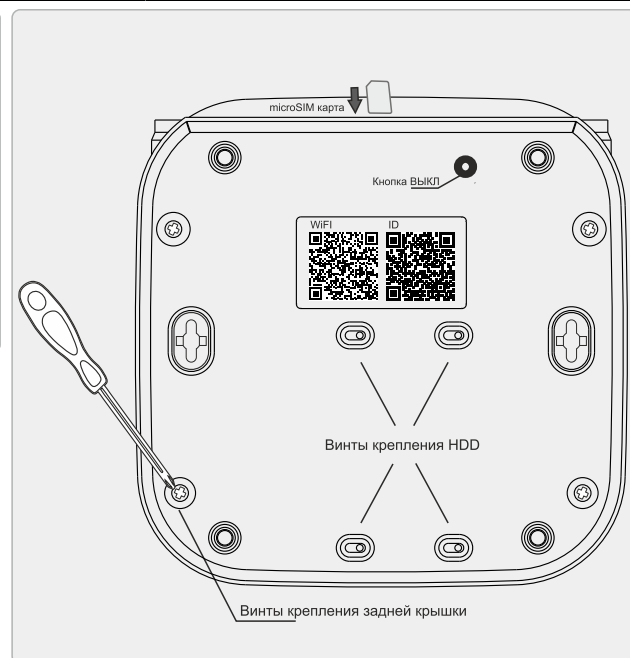

Основные возможности.

Сигнализация + управление устройствами умного дома		Базовый функционал	
Радиоканал	Двусторонний, 433 МГц, до 300 метров. (ViGUARD HOME LINE)	Режимы работы	Подключение через LTE модем, Подключение через внешний роутер (разъем WAN).
Разделы	8 отдельных локаций	GSM LTE	Интернет точка доступа, подключение к облаку ViGUARD, отправка SMS, звонок, cat. 4, micro SIM.
Беспр. устройства	64 шт. (датчики, брелоки, беспр. розетки и реле)	Интерфейсы	HDMI, WEB, мобильное приложение ViGUARD HOME
Проводные входы	Адресная шина для проводных датчиков, клавиатур, сирен. (опция)	Антенны	Антенны с разъемом SMA (Радиоканал ViGUARD, WiFi, GSM), возможно применение внешних антенн
Проводные выходы	Выход для сирены 12В до 0.2 А	Журнал события	Тревожные, управление, системные
Резервное питание	Встроенный АКБ (до 12 часов)	Обслуживание	Авторебут по таймеру
Оповещение	PUSH уведомления, SMS/Звонок до 4-х номеров, e-mail, SIA (мониторнг), CMS (опция)	Голосовой помощник	Озвучка тревог и основных функции (возможность отключения звука)
Сценарии	Ручной, по таймеру, по сработке датчиков	Время	NTP
Видеонаблюдение		Питание	
Количество каналов	9 шт., ViGUARD, ONVIF, RTSP, до 5 Мп.	Рабочие температуры	от -5 гр. до +55 гр.
Поддержка WiFi камер	до 2 шт., ViGUARD (Cam C/D/SD ...)	Габаритные размеры	220*220*35 (без антенн и БП)
Хранение	HDD 3,5 " до 4 Тб	Комплектация	
Тип записи	Расписание, по тревоге, детектор лиц (опция)	Централь	1 шт.
Видеоподтверждение	Облако ViGUARD, FTP (по тревоге)	Датчик движения	ViGUARD PIR F rev. 2 - 1 шт.
POE коммутатор	до 4 портов (48В), дистанционное управление	Датчик открытия	ViGUARD DOOR F - 1 шт.
Проводные IP камеры	Рекомендуется фиксированный IP адрес типа (192.168.1.3 - 192.168.1.254)	Брелок	ViGUARD KEYFOB F rev. 2 - 1 шт
WiFi IP камеры	Рекомендуется фиксированный IP адрес типа (172.39.176.3 - 172.39.176.254)	Блок питания	AC/DC 220В/48В - 1 шт.
Воспроизведение, экспорт	HDMI, WEB, мобильное приложение, специальное приложение для Windows	Комплект антенн	1 шт.
Кодирование	H. 264/265	Краткая инструкция	1 шт.