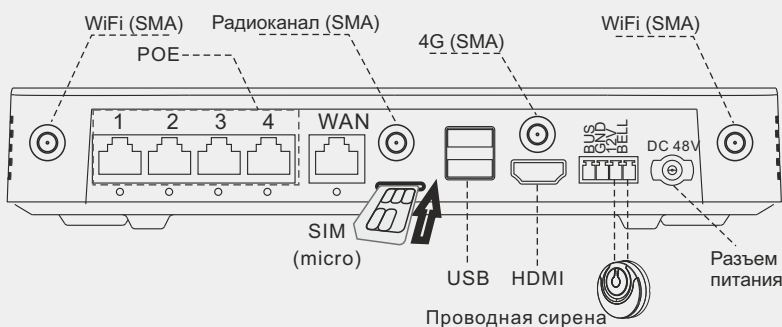

Сигнализация + управление устройствами умного дома		Базовый функционал	
Радиоканал	Двусторонний, 433 МГц, до 300 метров. (ViGUARD HOME LINE)	Режимы работы	Подключение через LTE модем, Подключение через внешний роутер (разъем WAN).
Разделы	8 отдельных локаций	GSM LTE	Интернет точка доступа, подключение к облаку ViGUARD, отправка SMS, звонок, cat. 4, micro SIM.
Беспр. устройства	64 шт. (датчики, брелоки, беспр. розетки и реле)	Интерфейсы	HDMI, WEB, мобильное приложение ViGUARD HOME
Проводные входы	Адресная шина для проводных датчиков, клавиатур, сирен. (опция)	Антенны	Антенны с разъемом SMA (Радиоканал ViGUARD, WiFi, GSM), возможно применение внешних антенн
Проводные выходы	Выход для сирены 12В до 0.2 А	Журнал события	Тревожные, управление, системные
Резервное питание	Встроенный АКБ (до 12 часов)	Обслуживание	Авторебут по таймеру
Оповещение	PUSH уведомления, SMS/Звонок до 4-х номеров, e-mail, SIA (мониторнг), CMS (опция)	Голосовой помощник	Озвучка тревог и основных функции (возможность отключения звука)
Сценарии	Ручной, по таймеру, по сработке датчиков	Время	NTP
Видеонаблюдение		Питание	
Количество каналов	9 шт., ViGUARD, ONVIF, RTSP, до 5 Мп.	Рабочие температуры	от -5 гр. до +55 гр.
Поддержка WiFi камер	до 2 шт., ViGUARD (Cam C/D/SD ...)	Габаритные размеры	220*220*35 (без антенн и БП)
Хранение	HDD 3,5 " до 4 Тб	Комплектация	
Тип записи	Расписание, по тревоге, детектор лиц (опция)	Централь	1 шт.
Видеоподтверждение	Облако ViGUARD, FTP (по тревоге)	Датчик движения	ViGUARD PIR F rev. 2 - 1 шт.
POE коммутатор	до 4 портов (48В), дистанционное управление	Датчик открытия	ViGUARD DOOR F - 1 шт.
Проводные IP камеры	Рекомендуется фиксированный IP адрес типа (192.168.1.3 - 192.168.1.254)	Брелок	ViGUARD KEYFOB F rev. 2 - 1 шт
WiFi IP камеры	Рекомендуется фиксированный IP адрес типа (172.39.176.3 - 172.39.176.254)	Блок питания	AC/DC 220В/48В - 1 шт.
Воспроизведение, экспорт	HDMI, WEB, мобильное приложение, специальное приложение для Windows	Комплект антенн	1 шт.
Кодирование	H. 264/265	Краткая инструкция	1 шт.