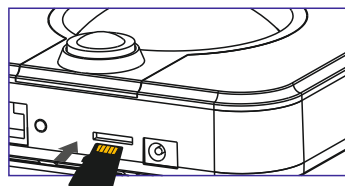

Надежно закрепите монтажное основание.

Приложите устройство к основанию и поверните по часовой стрелке для фиксации.

Подключение и настройка

1. Сделайте все необходимые проводные подключения.
2. Подключите панель к домашнему роутеру при помощи патч-корда, при необходимости вставьте рабочую SIM карту.

3. Панель включается автоматически при подаче питания.
4. При необходимости вставьте microSD (не ниже класса 10), для локального хранения данных.

5. В панели включена функция автоматического получения сетевых настроек.