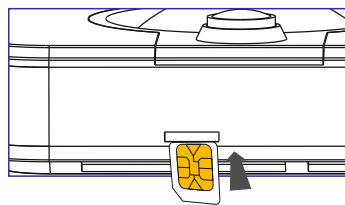

Надежно закрепите монтажное основание.

Приложите устройство к основанию и поверните по часовой стрелке для фиксации.

Подключение и настройка

1. Сделайте все необходимые проводные подключения.
2. Подключите панель к домашнему роутеру при помощи патч-корда, при необходимости вставьте рабочую SIM карту.