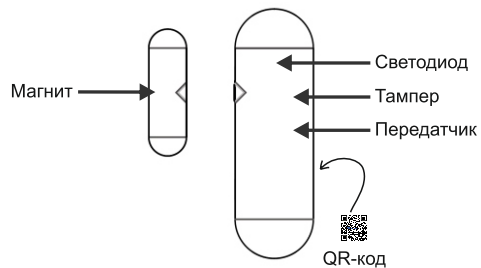

Элементы датчика