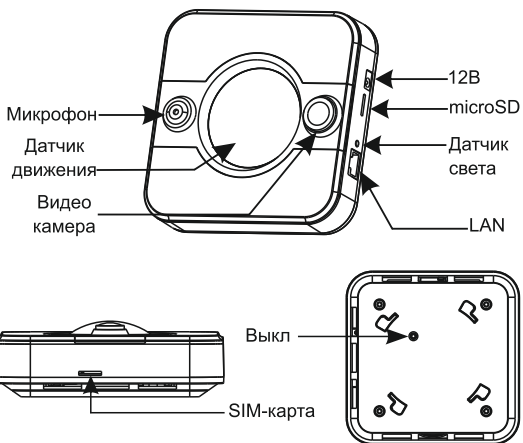

Основные возможности

HOME COMPACT - комбинированная охранная система со встроенным датчиком движения, видео камерой и двухсторонним звуковым интеркомом. Видеокамера обладает углом обзора 360 градусов, что сокращает мертвые зоны. Устройство позволяет наблюдать в реальном времени, просматривать архив событий, а встроенный датчик движения проинформирует при проникновении. Система легко устанавливается и может использоваться в различных видах помещений.

Комплектация

1. Комбинированная система Home Compact
2. Брелок KEYFOB F
3. Датчик открытия DOOR F
3. Элемент питания CR 123A (1 шт.)
4. Адаптер питания 12В
5. Монтажный комплект
6. Краткая инструкция

Рекомендации по установке