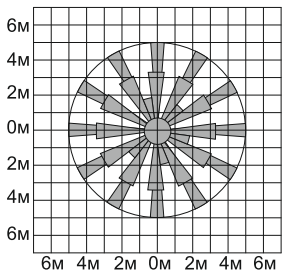

Радиус: 5м (высота установки 3м)
Максимальное покрытие: 10м*10м

При сработке загорается синий индикатор.
Атрибут встроенного датчика движения «мгновенный»
Настройка встроенного датчика не меняется.

Рекомендации по установке