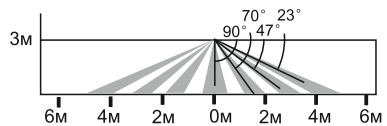

Радиус: 5м (высота установки 3м)
Максимальное покрытие: 10м*10м

При сработке загорается синий индикатор.
Атрибут встроенного датчика движения «мгновенный»
Настройка встроенного датчика не меняется.

Рекомендации по установке