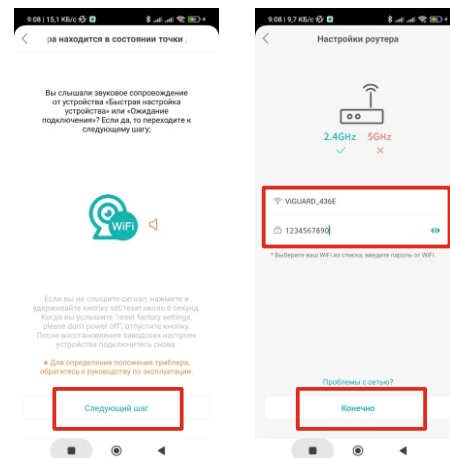

Скачать приложение iCSee

- подключить телефон к WiFi точке доступа

- зарегистрировать аккаунт в приложении iCSee и после войти в свой новый аккаунт.

- добавить камеру в свой новый аккаунт

Направить QR код с экрана телефона в объектив камеры ViGUARD A6 WIFI (расстояние - 30 см)

- управляйте камерой через приложение