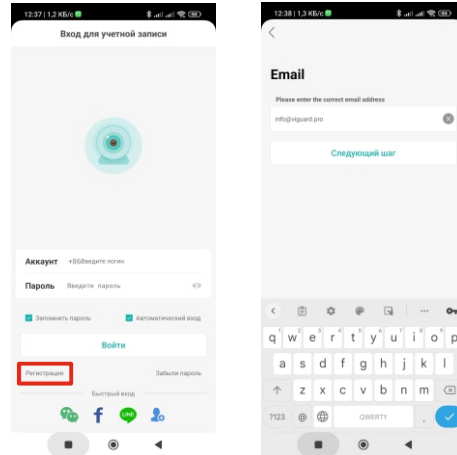

ПОДКЛЮЧЕНИЕ

- установить карту памяти до 128 Гб;
- подключить БЛОК ПИТАНИЯ 12В к камере;
- подключить БП к 220В;
- подождать примерно 30 секунд, пока камера пройдет стартовый тест и перейдет в режим настройки WiFi и добавления в приложение. Также в режим настройки WiFi можно перейти нажав кнопку RESET более 5 секунд.

Скачать приложение iCSee

- подключить телефон к WiFi точке доступа

- зарегистрировать аккаунт в приложении iCSee и после войти в свой новый аккаунт.

- добавить камеру в свой новый аккаунт

Направить QR код с экрана телефона в объектив камеры ViGUARD A6 WIFI (расстояние - 30 см)