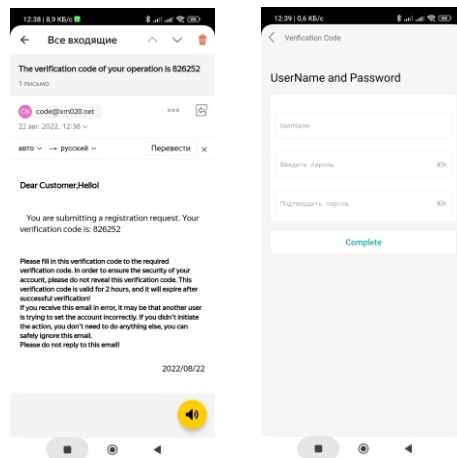

ПОДКЛЮЧЕНИЕ

- установить карту памяти до 128 Гб;
- подключить БЛОК ПИТАНИЯ 12В к камере;
- подключить БП к 220В;
- подождать примерно 30 секунд, пока камера пройдет стартовый тест и перейдет в режим настройки WiFi и добавления в приложение. Также в режим настройки WiFi можно перейти нажав кнопку RESET более 5 секунд.

Скачать приложение iCSee

- подключить телефон к WiFi точке доступа

- зарегистрировать аккаунт в приложении iCSee и после войти в свой новый аккаунт.

- добавить камеру в свой новый аккаунт

Направить QR код с экрана телефона в объектив камеры ViGUARD A6 WIFI (расстояние - 30 см)