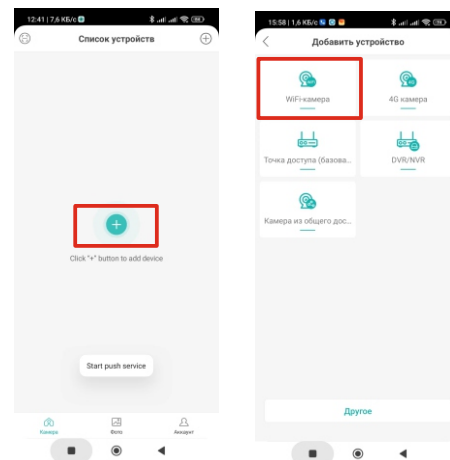

Скачать приложение iCSee

- подключить телефон к WiFi точке доступа

- зарегистрировать аккаунт в приложении iCSee и после войти в свой новый аккаунт.

- добавить камеру в свой новый аккаунт

Направить QR код с экрана телефона в объектив камеры ViGUARD A6 WIFI (расстояние - 30 см)

- управляйте камерой через приложение