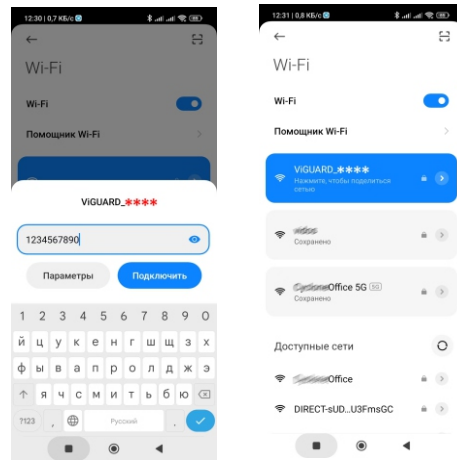

Видеокамера	2 Мп (1080p)
Объектив	3,6 мм (90 гр.)
ИК подсветка	до 20 м
Подключение	Smart WiFi, QR, AP WiFi
Приложение	iCSee
Запись	microSD до 128 Гб
Аудио	микрофон, динамик
Питание	12 В (БП в комплекте)
Диапазон температур	от -20 С до +50 С

ПОДКЛЮЧЕНИЕ

- установить карту памяти до 128 Гб;
- подключить БЛОК ПИТАНИЯ 12В к камере;
- подключить БП к 220В;
- подождать примерно 30 секунд, пока камера пройдет стартовый тест и перейдет в режим настройки WiFi и добавления в приложение. Также в режим настройки WiFi можно перейти нажав кнопку RESET более 5 секунд.

Скачать приложение iCSee

- подключить телефон к WiFi точке доступа

- зарегистрировать аккаунт в приложении iCSee и после войти в свой новый аккаунт.

- добавить камеру в свой новый аккаунт

Направить QR код с экрана телефона в объектив камеры ViGUARD A6 WIFI (расстояние - 30 см)